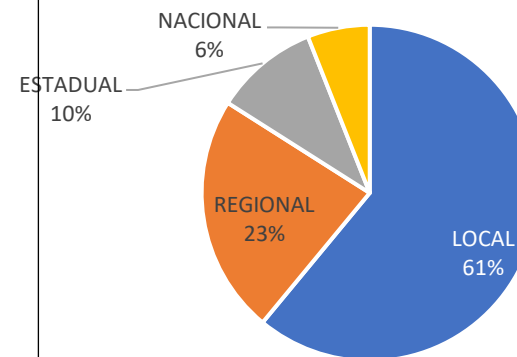

REDE

FACEBOOK: https://www.facebook.com/gazetagoioereee
 SEGUIDORES: 5.000

REDE

INSTAGRAM: https://www.instagram.com/gazetaregionalgoioere
 SEGUIDORES: 500

Pageviews

Acesso por dispositivo

Origem da Audiência

FORMATOS DE BANNER(S)

Jornal
GAZETA REGIONAL

NOME DO BANNER	PLATAFORMA	DIMENSÕES EM PIXEL	EXIBIÇÃO
Combinado	Desktop & Mobile	728 X 90 + 300 X 250 PX	Todas as páginas
Banner Topo	Desktop	728 X 90 PX	Todas as páginas
Retângulo	Desktop & Mobile	300 X 250 PX	Todas as páginas