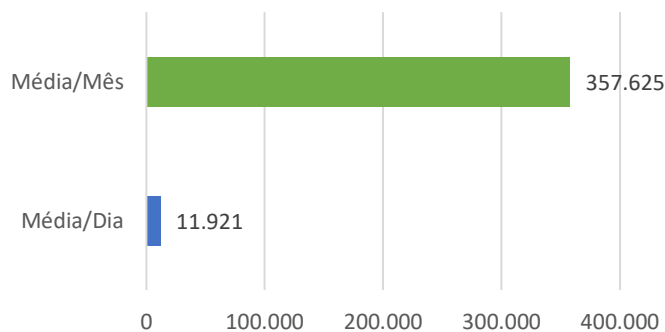

DADOS DO PORTAL

ENDEREÇO: www.gazetaregional.com
 TIPO DE PORTAL: Portal de notícias
 POSSUI IMPRESSO: Sim
 TIPO CONTEÚDO: Noticiário Local e Regional

DADOS DE AUDIÊNCIA

MÉDIA MENSAL PAGEVIEWS: 357.625
 MÉDIA DIÁRIA DE PAGEVIEWS: 11.921
 FONTE: GOOGLE ANALYTICS
 PERÍODO DE REFERÊNCIA: 01/03/2023

REDE

FACEBOOK: https://www.facebook.com/gazetagoioereee
 SEGUIDORES: 5.000

REDE

INSTAGRAM: https://www.instagram.com/gazetaregionalgoioere
 SEGUIDORES: 500

Pageviews

Acesso por dispositivo

Origem da Audiência