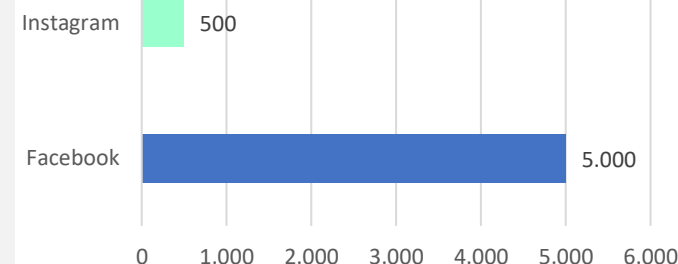

POST PATROCINADO

UNITÁRIO

Instagram	R$ 50,00
Facebook	R$ 500,00

Descrição: Publicação de post nas redes sociais do portal, com conteúdo fornecido pelo anunciante, contendo texto, link e imagem.

Audiência das Redes Sociais do Portal