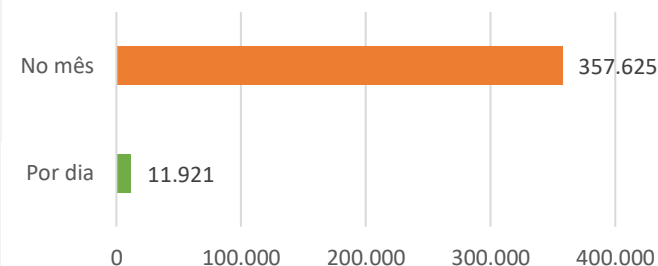

Média de páginas visitadas