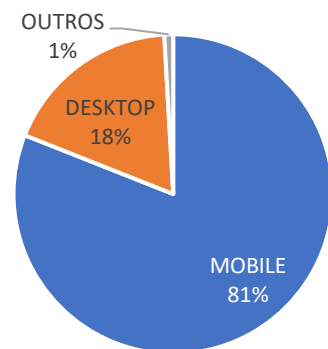

REDE

INSTAGRAM: https://www.instagram.com/gazetaregionalgoioere
SEGUIDORES: 500

Acesso por dispositivo